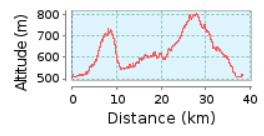

Handbike-Trail 2018, Nottwil

38.31 km (Rundkurs)

Gesamtanstieg: 705 m, Gesamtabstieg: 705 m

Höhendifferenz 298 m (Höhe von: 507 m bis 805 m)