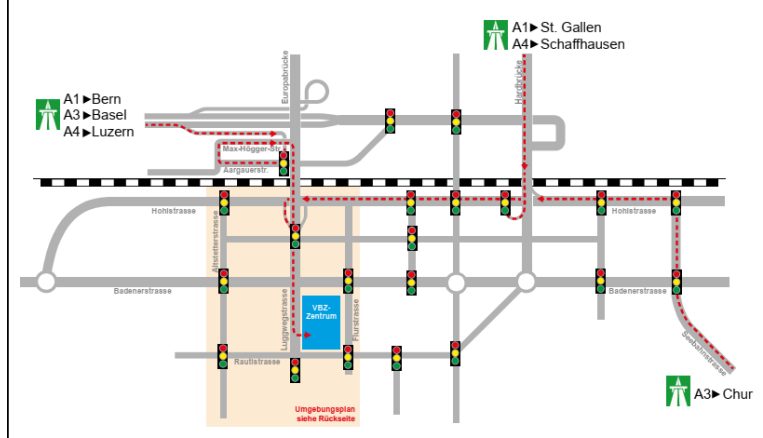

Anreiseplan VBZ-Zentrum

Luggwegstrasse 65, 8048 Zürich
Tel. 044 411 41 11

... mit dem öffentlichen Verkehr

Ab Zürich Hauptbahnhof

- Ab Bahnhofplatz/HB mit Tramlinie 3 ► Albisrieden oder Tramlinie 14 ► Triemli bis Haltestelle Stauffacher
- Ab Stauffacher mit Tramlinie 2 ► Schlieren bis Haltestelle Grimselstrasse
- Fussweg ab Haltestelle Grimselstrasse ca. 5 Minuten

Ab Bellevue / Paradeplatz

- Mit Tramlinie 2 ► Schlieren bis Haltestelle Grimselstrasse
- Fussweg ab Haltestelle Grimselstrasse ca. 5 Minuten

Ab Bahnhof Altstetten (S-Bahn / InterRegio)

- Fussweg ca. 15 Minuten (siehe auch Umgebungsplan auf der Rückseite)

... mit dem Auto

Von Bern / Basel / Luzern

- A1/A4 bis Limmattalerkreuz, weiter ► Zürich-City
- Anschluss Zürich-Altstetten
- Aargauerstrasse rechts (► Altstetten)
- Max-Högger-Strasse rechts
- Rampe auf Europabrücke, an LSA rechts (► Altstetten)
- Luggwegstrasse geradeaus bis VBZ

Von Chur

- A3 bis Verzweigung Zürich Süd, weiter ► Zürich-City
- Ab Autobahnende Route 4 ► Schaffhausen folgen
- Ende Seebahnstrasse links in Hohlstrasse, weiter ► Altstetten
- Höhe Europabrücke links in Luggwegstrasse
- Luggwegstrasse geradeaus bis VBZ