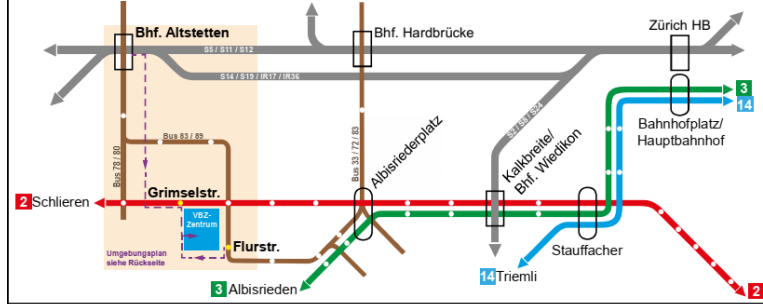

Anreiseplan VBZ-Zentrum

Luggwegstrasse 65, 8048 Zürich
Tel. 044 411 41 11

... mit dem öffentlichen Verkehr

Ab Zürich Hauptbahnhof

- Ab Bahnhofplatz/HB mit Tramlinie 3 ► Albisrieden oder Tramlinie 14 ► Triemli bis Haltestelle Stauffacher
- Ab Stauffacher mit Tramlinie 2 ► Schlieren bis Haltestelle Grimselstrasse
- Fussweg ab Haltestelle Grimselstrasse ca. 5 Minuten

... mit dem Auto

Von Bern / Basel / Luzern

- A1/A4 bis Limmattalerkreuz, weiter ► Zürich-City
- Anschluss Zürich-Altstetten
- Aargauerstrasse rechts (► Altstetten)
- Max-Högger-Strasse rechts
- Rampe auf Europabrücke, an LSA rechts (► Altstetten)
- Luggwegstrasse geradeaus bis VBZ

Von St. Gallen / Schaffhausen

- A1 bis Verzweigung Zürich Ost, weiter ► Zürich-City
- Anschluss Zürich-Unterstrass
- Route 4 ► Luzern folgen
- Abfahrt Hardbrücke links in Hohlstrasse (► Altstetten)
- Höhe Europabrücke links in Luggwegstrasse
- Luggwegstrasse geradeaus bis VBZ

Von Chur

- A3 bis Verzweigung Zürich Süd, weiter ► Zürich-City
- Ab Autobahnende Route 4 ► Schaffhausen folgen
- Ende Seebahnstrasse links in Hohlstrasse, weiter ► Altstetten
- Höhe Europabrücke links in Luggwegstrasse
- Luggwegstrasse geradeaus bis VBZ